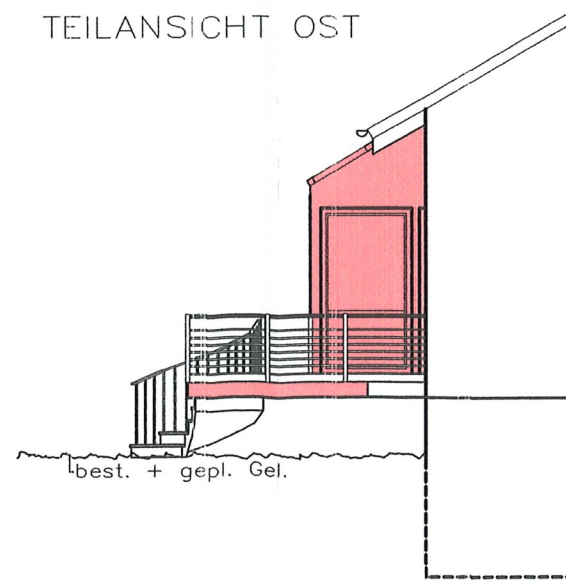

ANSICHT SÜD

TEILANSICHT WEST

TEILANSICHT OST

**M**  
ARCHITEKTUR  
MESSNER  
Cornelia Maßner  
Freie Architektin  
Leinweber Straße 16  
73579 Schechingen  
T 0 71 75 91 92 97  
F 0 71 75 91 92 99

Projekt

Wintergartenanbau  
Westerfeldstr. 3  
73579 Schechingen  
Flurstück 174/2

Bauherr

Planinhalt

ANSICHT SÜD  
TEILANSICHT WEST  
TEILANSICHT OST

Datum: 02.11.2021

MAßSTAB 1:100