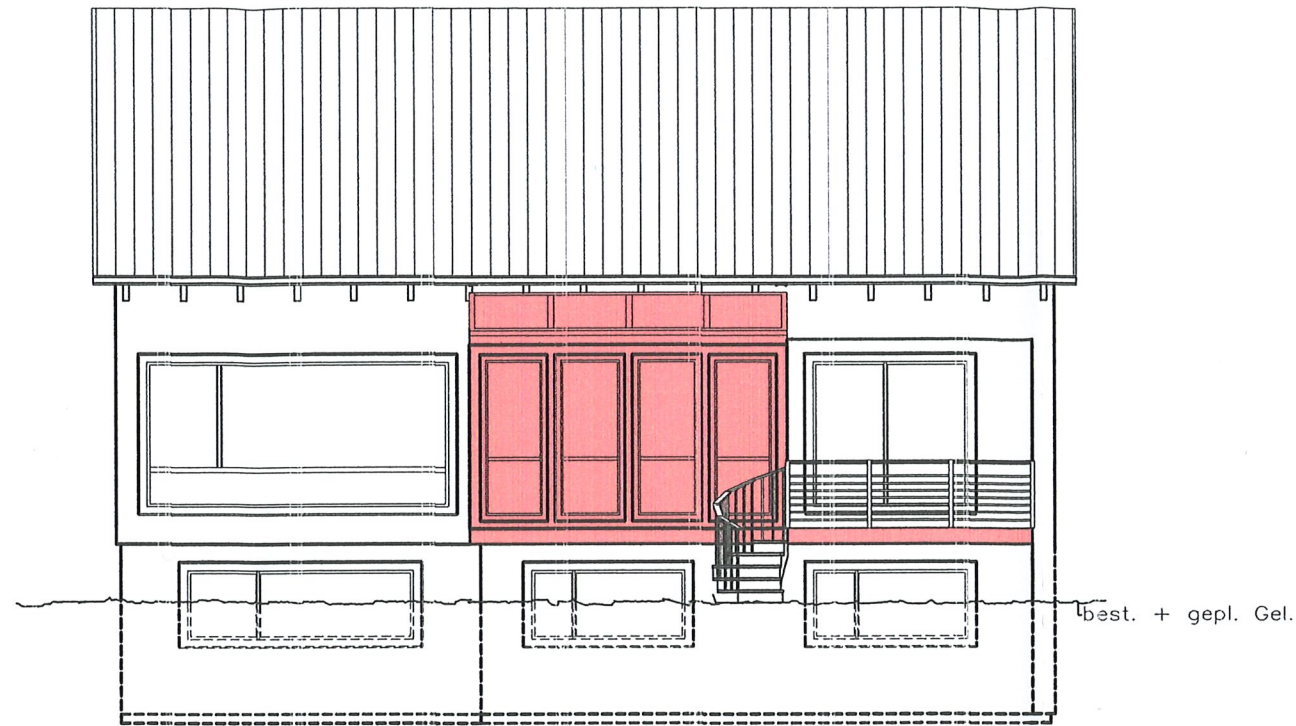

ANSICHT SÜD

TEILANSICHT WEST

TEILANSICHT OST

**M**  
ARCHITEKTUR  
MESSNER  
Cornelia Maßner  
Freie Architektin  
Leinweber Straße 16  
73579 Schechingen  
T 0 71 75 91 92 97  
F 0 71 75 91 92 99

Projekt

Wintergartenanbau  
Westerfeldstr. 3  
73579 Schechingen  
Flurstück 174/2

Bauherr

Planinhalt

ANSICHT SÜD  
TEILANSICHT WEST  
TEILANSICHT OST

Datum: 02.11.2021

MAßSTAB 1:100