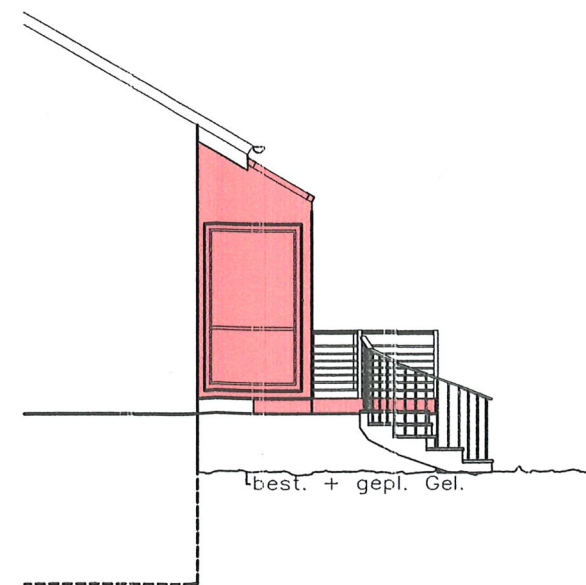

ANSICHT SÜD

TEILANSICHT WEST

TEILANSICHT OST

**M**  
ARCHITEKTUR  
MESSNER  
Cornelia Maßner  
Freie Architektin  
Leinweber Straße 16  
73579 Schechingen  
T 0 71 75 91 92 97  
F 0 71 75 91 92 99

Projekt

Wintergartenanbau  
Westerfeldstr. 3  
73579 Schechingen  
Flurstück 174/2

Bauherr

Planinhalt

ANSICHT SÜD  
TEILANSICHT WEST  
TEILANSICHT OST

Datum: 02.11.2021

MAßSTAB 1:100