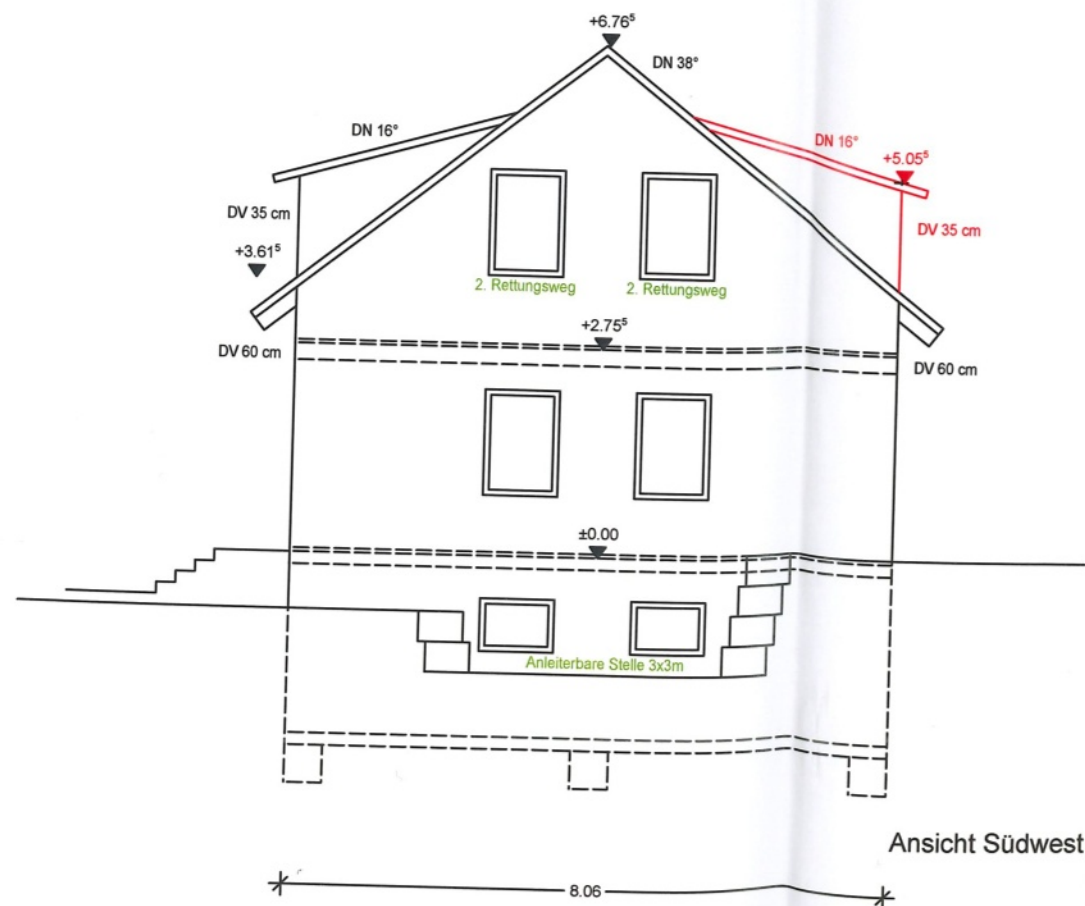

BAUANTRAG

Projekt:

Erstellung einer Dachgaube

Bäumlesweg 8
73579 Schechingen

Ansicht Nordost
Ansicht Nordwest

Plan - Nr.

06

M 1:100

Planverfasser: Schwäbisch Gmünd den

20.01.2024

Jonas Hillberger
Architekt

Limesring 1, 73557 Mutlangen

Die Planung ist urheberrechtlich gem. §2 UrhG geschützt und darf ohne Zustimmung des Planverfassers von Dritte nicht verwendet oder verändert werden.

BAUANTRAG	
Projekt: Erstellung einer Dachgaube	
Bäumlesweg 8 73579 Schechingen	
Ansicht Südwest Ansicht Südost	Plan - Nr. 07
Planverfasser: Schwäbisch Gmünd den	M 1:100 20.01.2024
Jonas Hillberger Architekt	
Limesring 1, 73557 Mutlangen	 HOLZBAU BLEICHER