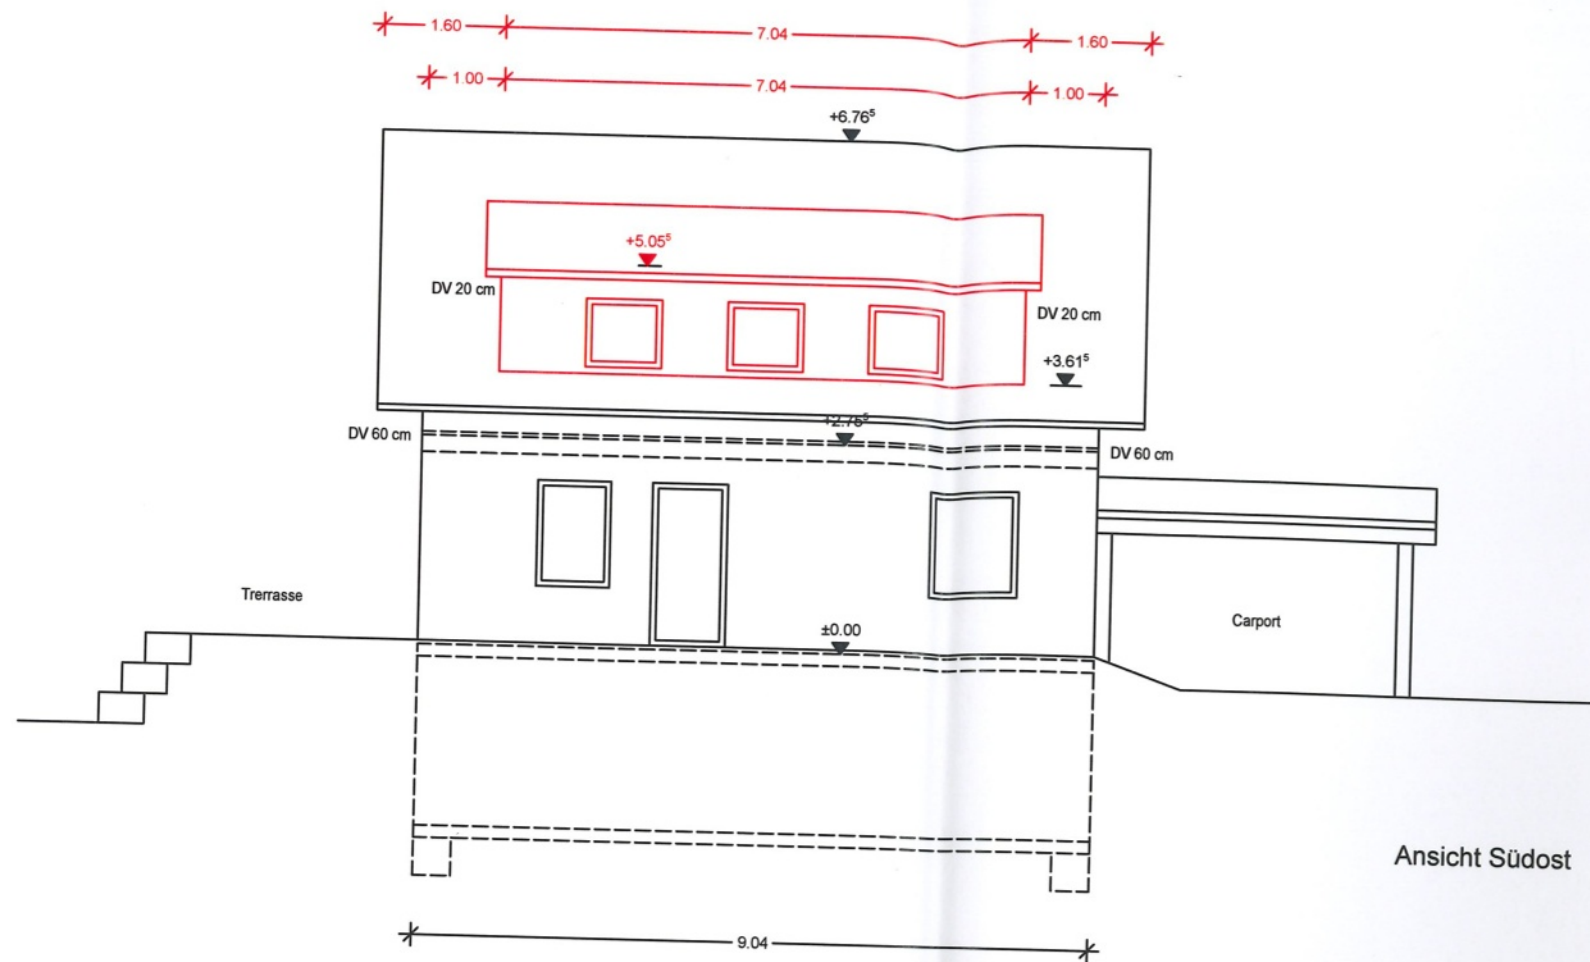

BAUANTRAG

Projekt:

Erstellung einer Dachgaube

Bäumlesweg 8
73579 Schechingen

Ansicht Nordost
Ansicht Nordwest

Plan - Nr.

06

M 1:100

BAUANTRAG	
Projekt: Erstellung einer Dachgaube	
Bäumlesweg 8 73579 Schechingen	
Ansicht Südwest Ansicht Südost	Plan - Nr. 07
Planverfasser: Schwäbisch Gmünd den	M 1:100 20.01.2024
Jonas Hillberger Architekt	
Limesring 1, 73557 Mutlangen	 HOLZBAU BLEICHER