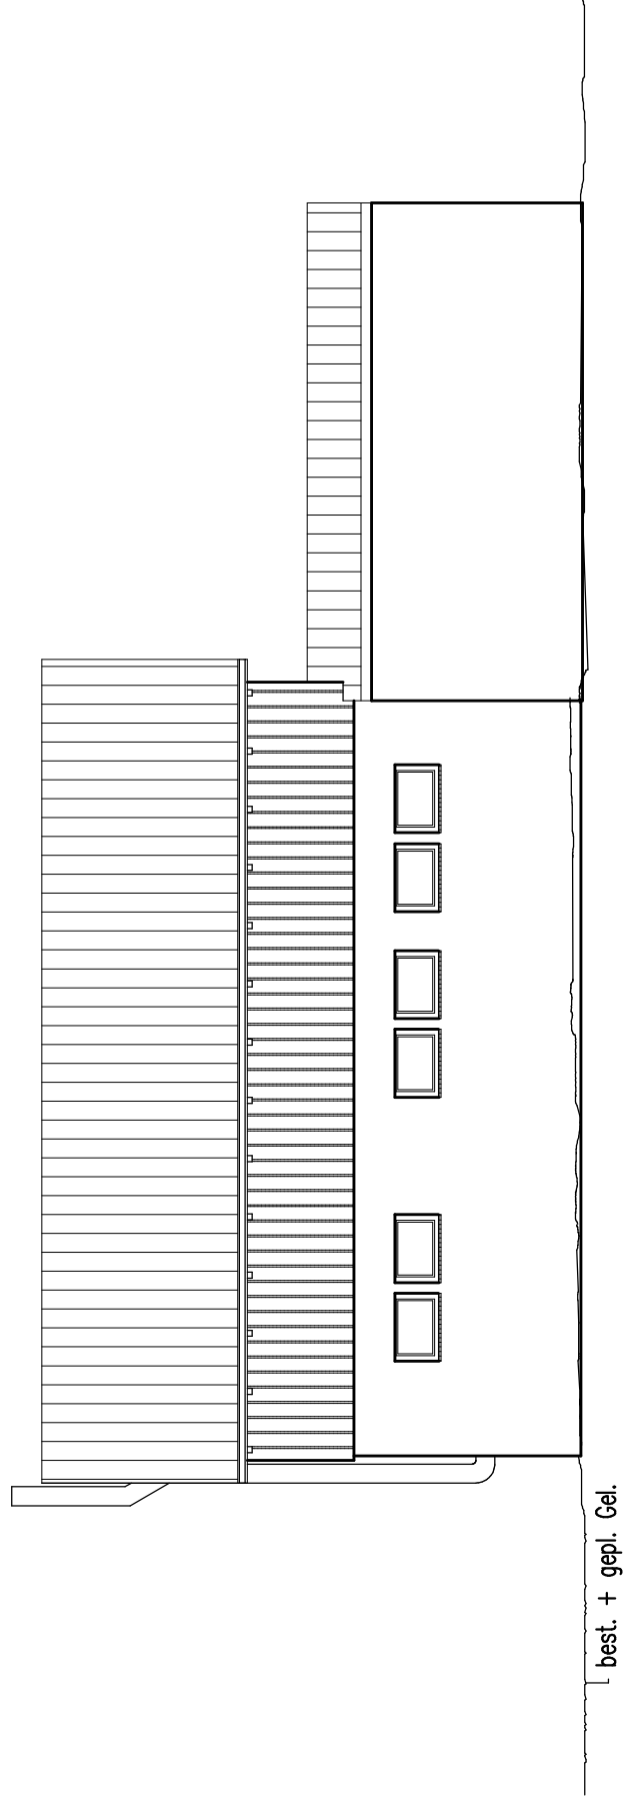

ANSICHT OST

ANSICHT SÜD

ARCHITEKTUR
MESSNER
Cornelia Meisner
Flora Architektin
Leinweiler Straße 16
73579 Schechingen
T 0 71 75 91 92 97
F 0 71 75 91 92 99

Projekt

Vereinheimneubau
Kappelweg 36
73579 Schechingen
Flurstück 459/13

Bauherr

MF Schechingen e.V.
Thomas Tauporn
Schloßgarten 7
73579 Schechingen

Planinhalt

ANSICHT OST
ANSICHT SÜD

Datum: 15.10.2023

MAßSTAB 1:100

gez. Architekt

gez. Bauherr

ANSICHT WEST

ANSICHT NORD

M ARCHITEKTUR
MESSNER
Cornelia Meisner
Flora Architektin
Leinweiler Straße 16
73579 Schechingen
T 0 71 75 91 92 97
F 0 71 75 91 92 99

Projekt
Vereinsheimneubau
Kappelweg 36
73579 Schechingen
Flurstück 459/13