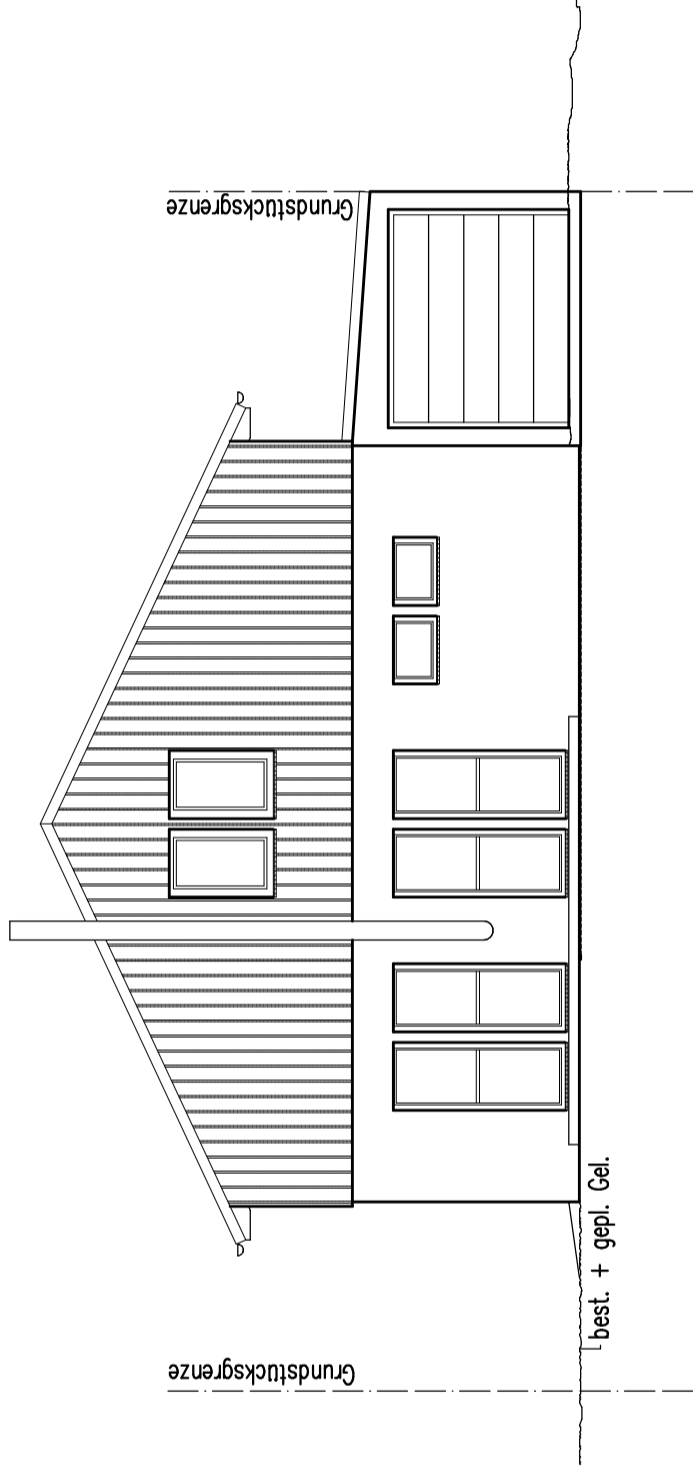

ANSICHT OST

ANSICHT SÜD

ARCHITEKTUR
MESSNER
Cornelia Meisner
Flora Architektin
Leinweiler Straße 16
73579 Schechingen
T 0 71 75 91 92 97
F 0 71 75 91 92 99

Projekt

Vereinheimneubau
Kappelweg 36
73579 Schechingen
Flurstück 459/13

Bauherr

MF Schechingen e.V.
Thomas Tauporn
Schloßgarten 7
73579 Schechingen

Planinhalt

ANSICHT OST
ANSICHT SÜD

Datum: 15.10.2023

MAßSTAB 1:100

gez. Architekt

gez. Bauherr

ANSICHT WEST

ANSICHT NORD

M ARCHITEKTUR
MESSNER
Cornelia Meisner
Flora Architektin
Leinweiler Straße 16
73579 Schechingen
T 0 71 75 91 92 97
F 0 71 75 91 92 99

Projekt
Vereinsheimneubau
Kappelweg 36
73579 Schechingen
Flurstück 459/13

Bauherr
MF Schechingen e.V.
Thomas Tauporn
Schloßgarten 7
73579 Schechingen

Planinhalt
ANSICHT WEST
ANSICHT NORD

Datum: 15.10.2023
MAßSTAB 1:100

gez. Architekt
gez. Bauherr