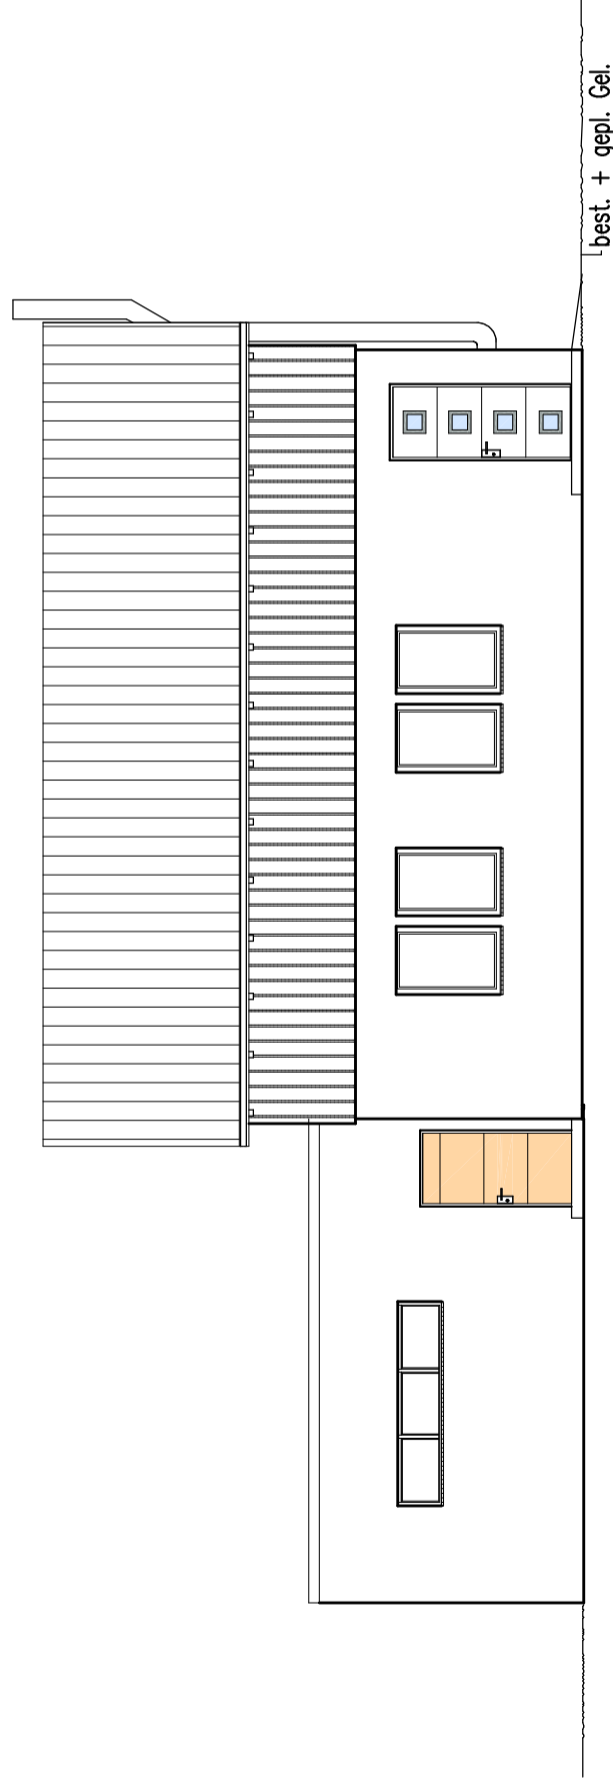

Bauherr

MF Schechingen e.V.
Thomas Tauporn
Schloßgarten 7
73579 Schechingen

Planinhalt

ANSICHT OST
ANSICHT SÜD

Datum: 15.10.2023

MAßSTAB 1:100

gez. Architekt

gez. Bauherr

ANSICHT WEST

ANSICHT NORD

M ARCHITEKTUR
MESSNER
Cornelia Meisner
Flora Architektin
Leinweiler Straße 16
73579 Schechingen
T 0 71 75 91 92 97
F 0 71 75 91 92 99

Projekt
Vereinsheimneubau
Kappelweg 36
73579 Schechingen
Flurstück 459/13