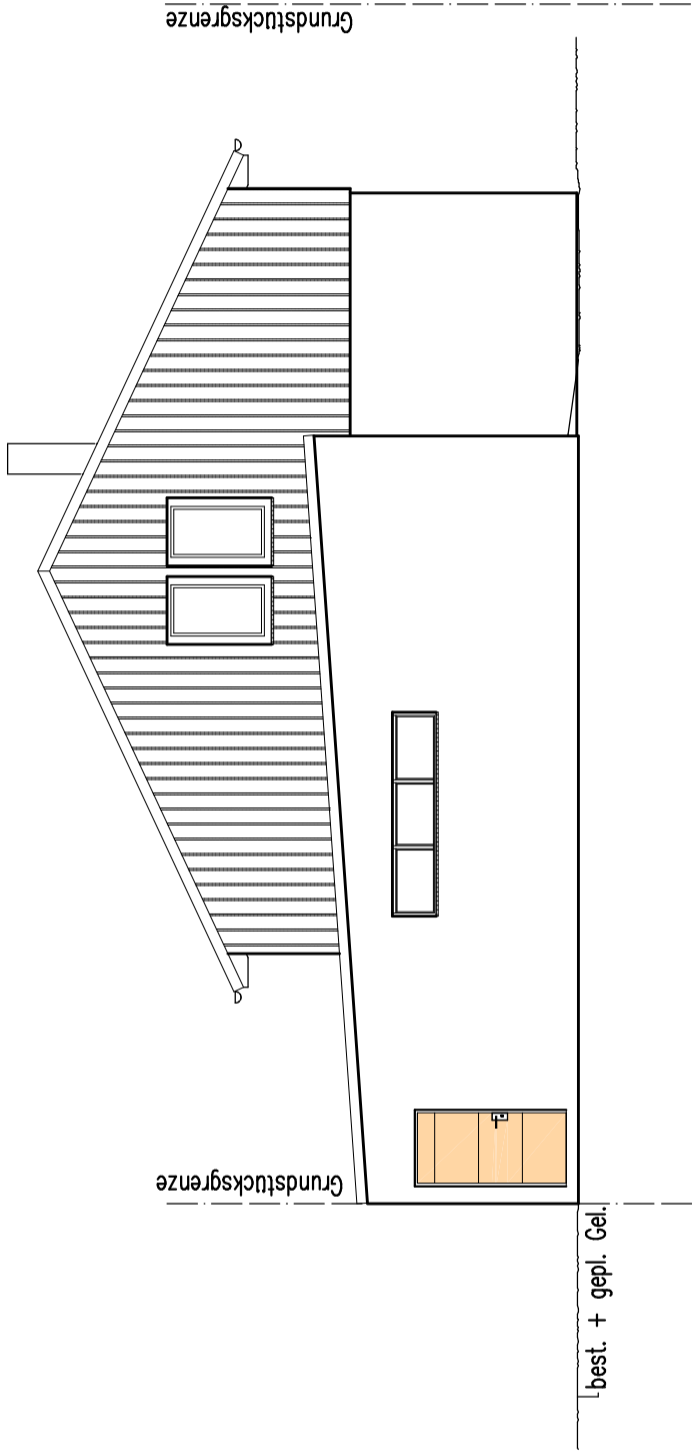

ANSICHT OST

ANSICHT SÜD

ARCHITEKTUR
MESSNER
Cornelia Meisner
Flora Architektin
Leinweiler Straße 16
73579 Schechingen
T 0 71 75 91 92 97
F 0 71 75 91 92 99

Projekt

Vereinheimneubau
Kappelweg 36
73579 Schechingen
Flurstück 459/13

Bauherr

MF Schechingen e.V.
Thomas Tauporn
Schloßgarten 7
73579 Schechingen

Planinhalt

ANSICHT OST
ANSICHT SÜD

Datum: 15.10.2023

MAßSTAB 1:100

gez. Architekt

gez. Bauherr

ANSICHT WEST

ANSICHT NORD

M ARCHITEKTUR
MESSNER
Cornelia Meisner
Flora Architektin
Leinweiler Straße 16
73579 Schechingen
T 0 71 75 91 92 97
F 0 71 75 91 92 99

Projekt
Vereinsheimneubau
Kappelweg 36
73579 Schechingen
Flurstück 459/13