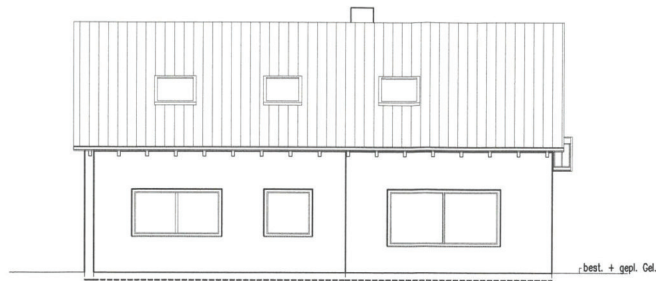

ANSICHT SÜDWEST