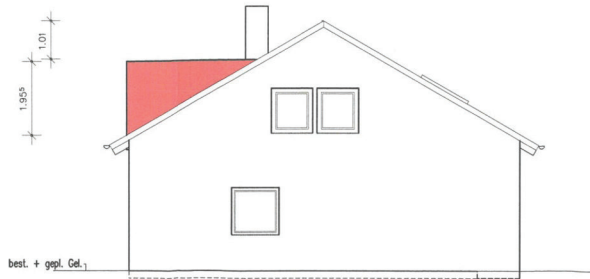

ANSICHT NORDWEST

Projekt

Ausbau einer Schleppgaube
Limesstr. 7
73579 Schechingen
Flurstück 494/7

Planinhalt

ANSICHT SÜDWEST
ANSICHT NORDWEST

Datum: 26.04.2024

MAßSTAB 1:100

gez. Anhalt

gez. Böhrer