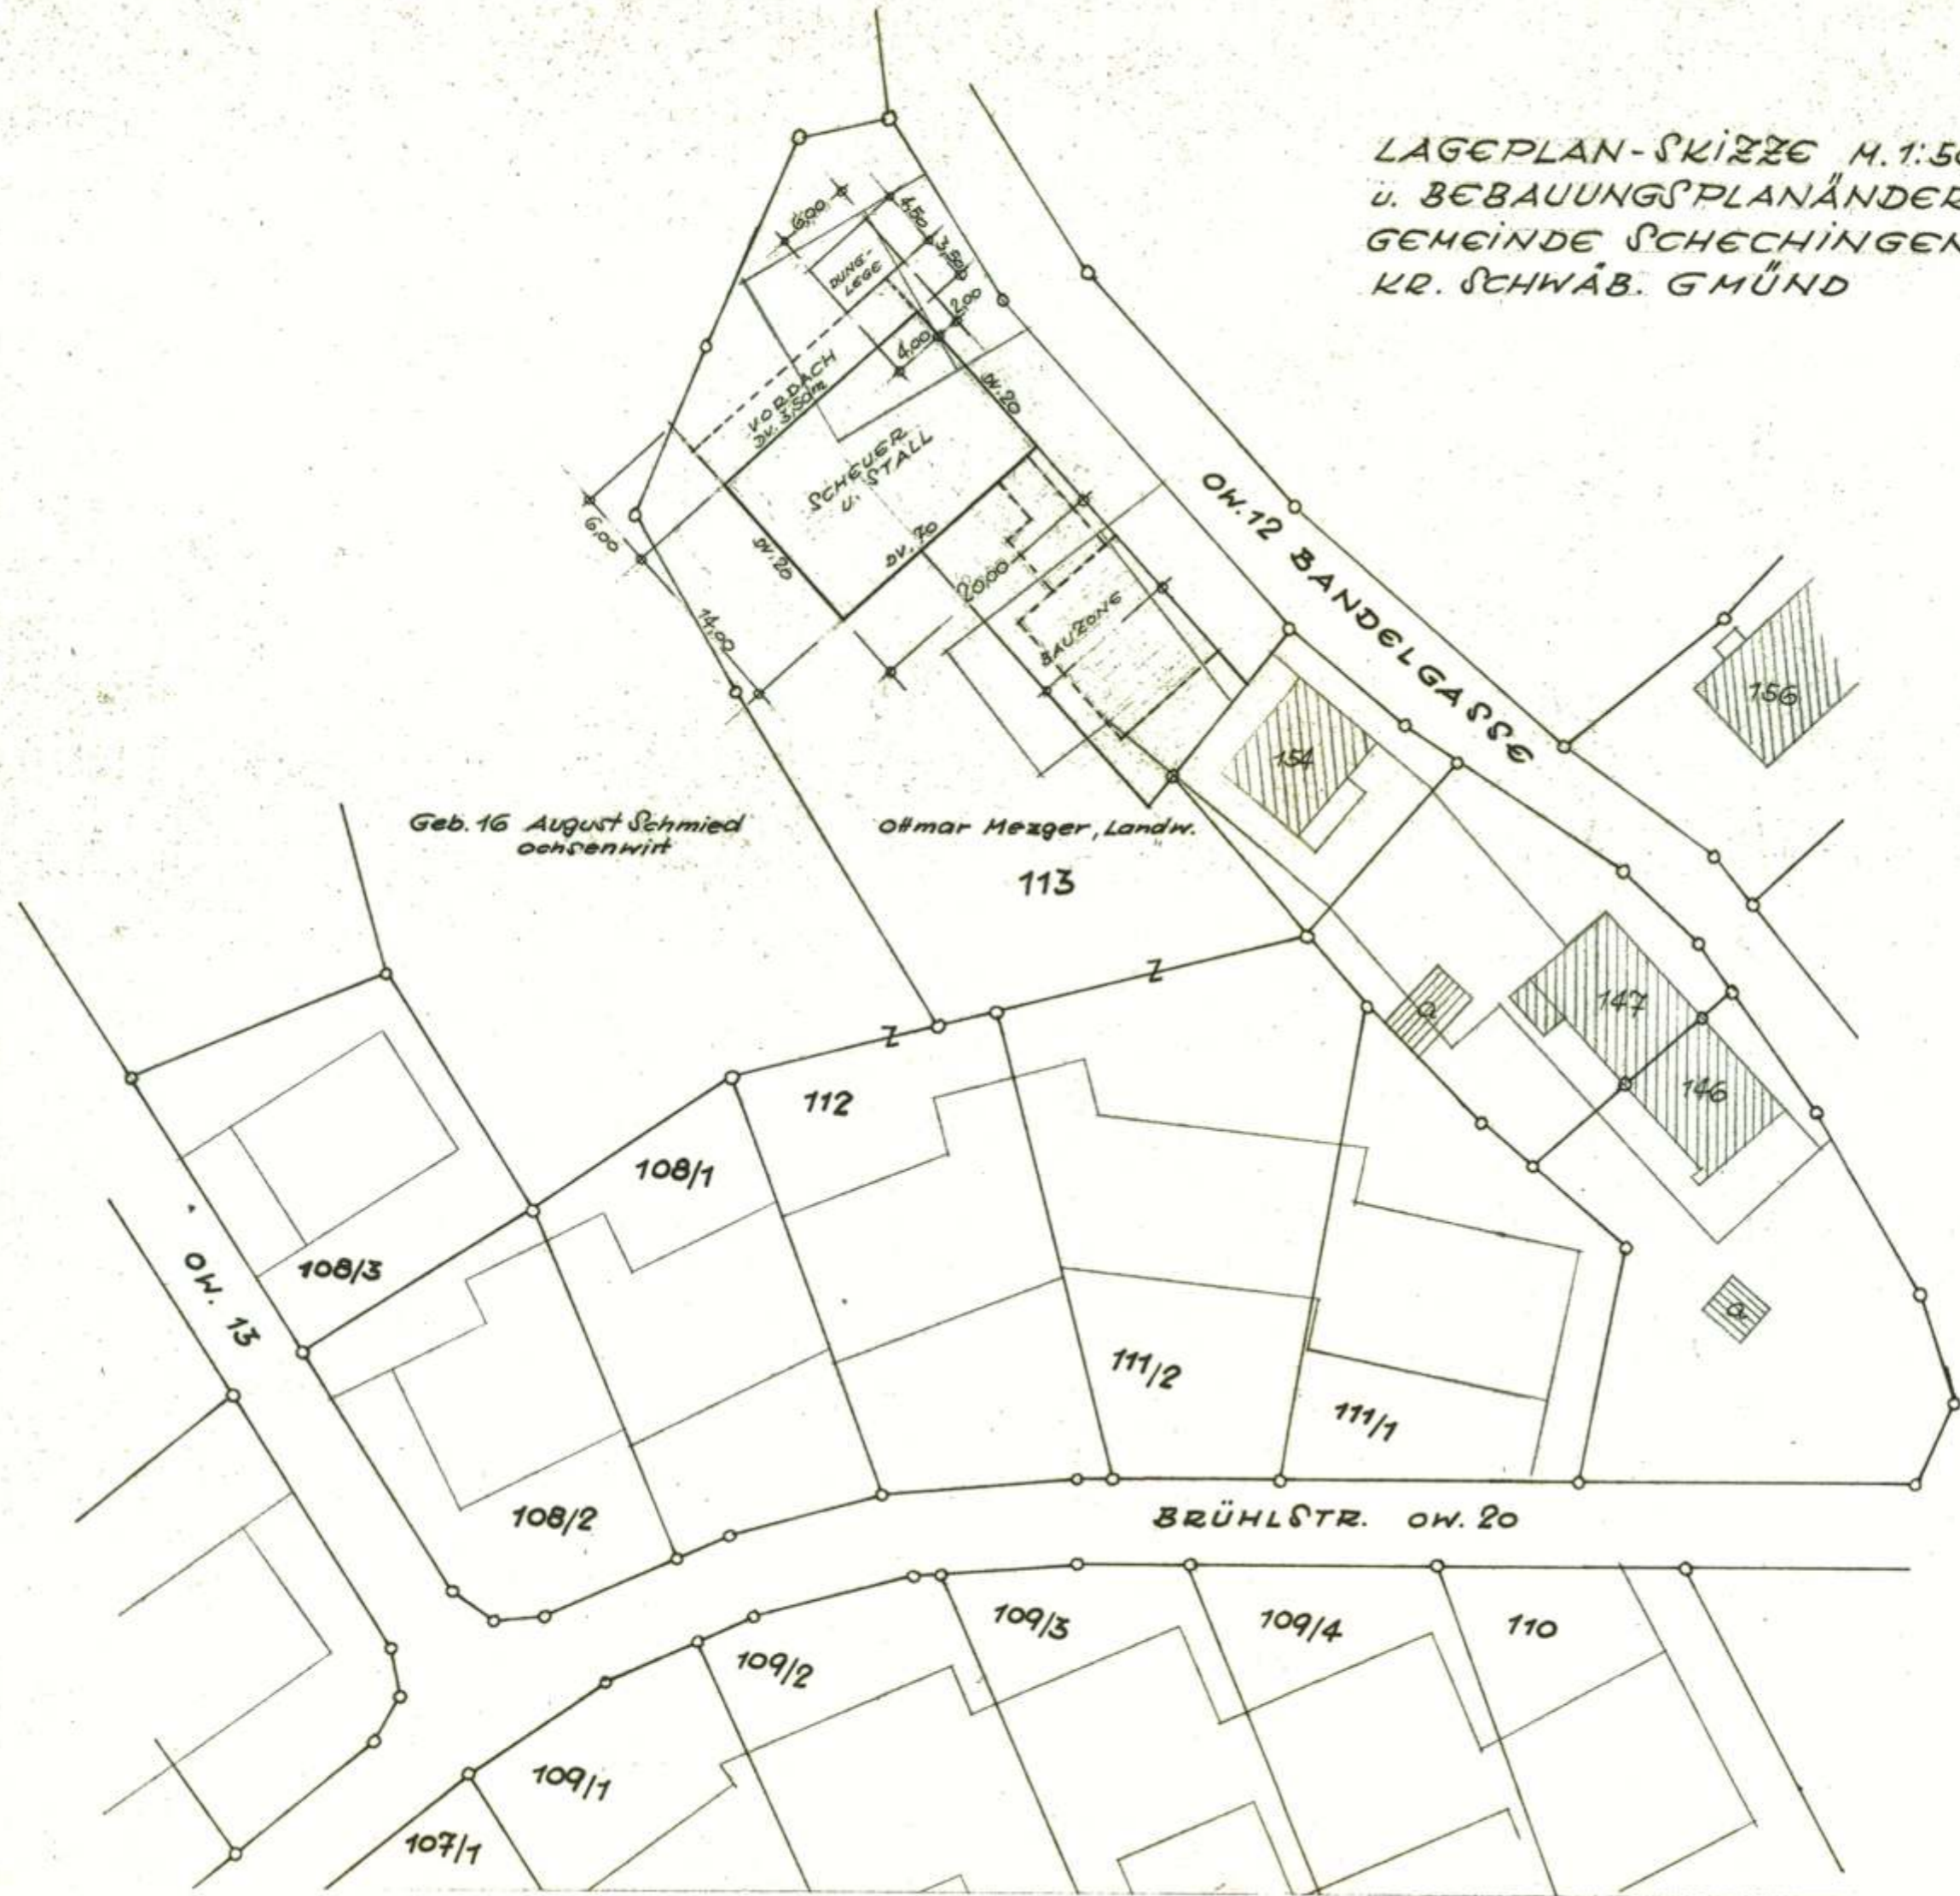

LAGEPLAN-SKIZZE M. 1:500
 u. BEBAUUNGSPLANÄNDERUNG, Brühl, A. Arch.
 GEMEINDE SCHECHINGEN
 KR. SCHWÄB. GMÜND

Geb. 16 August Schmied
 Ochsenwirt

Otmar Mezger, Landw.

23.8.1962

H. Wunder

HUGO WUNDER
 FREIER ARCHITEKT
 ESSLINGEN / NECKAR
 FRÖHLINGSHALDE 1 Tel. 359576